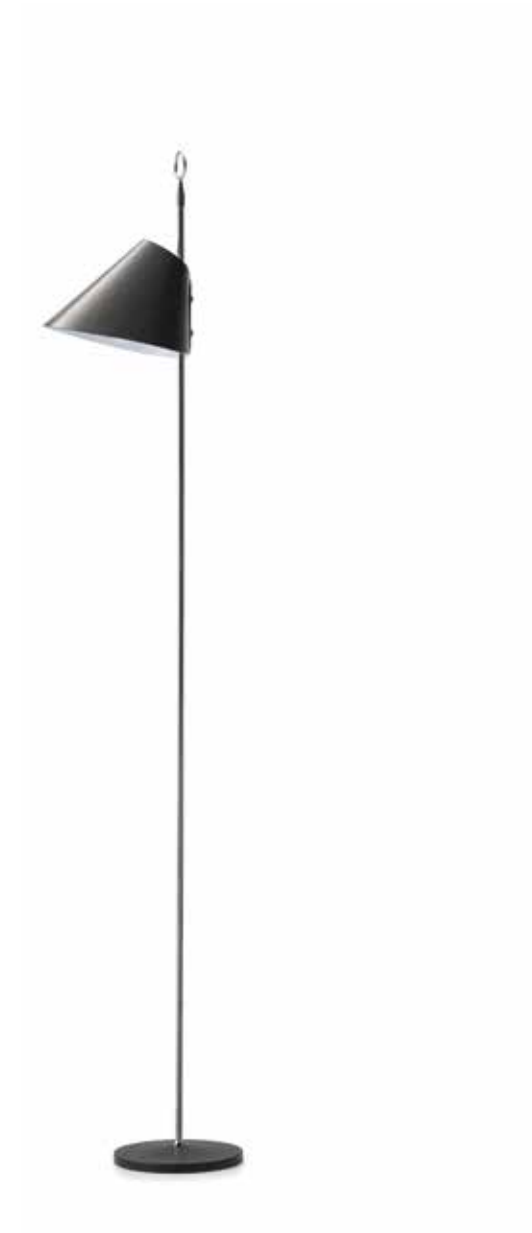

Floor lamp with painted aluminium sliding reflector with metallic grey finish, brass stem with chrome or brass finish, black painted cast iron base.

Stelo, candela, madre, cono.  
Stem, candle, mother, cone.

*Imbuto*

Lampada da terra con riflettore a cono in alluminio verniciato con finitura grigio metallizzato o verniciato bianco, asta in ottone con finitura cromata o finitura ottone, basamento in ghisa verniciata nero.

Floor lamp with painted aluminium cone-shaped reflector with metallic grey finish or white painted, brass stem with chrome or brass finish, black painted cast iron base.

Tavolo, asta, peso, diagonale.  
Table, stem, weight, diagonal.

*Base Ghisa*

Lampada da tavolo con riflettore scorrevole in alluminio verniciato con finitura grigio metallizzato, asta in ottone con finitura cromata o finitura ottone e basamento in ghisa verniciata nero.