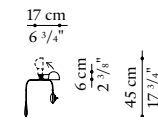

Lampada Poltrona designed in 1979

D_LP1

<i>Riflettore orientabile</i>	ottone	<i>Adjustable reflector</i>	brass
<i>Fascia</i>	pelle	<i>Band</i>	leather

FINITURE, FINISHES

<i>Ottone</i>	0580T 0600C	finitura ottone finitura cromata	<i>Brass</i>	0580T 0600C	brass finish chromed finish

RIVESTIMENTI, COVERS

<i>Pelle</i>	1227106 1227310 1119150 1119750 1119355 1119400	pelle Kasia caramello KS106 pelle Kasia naturale KS310 pelle Koto nero KT150 pelle Koto bordeaux KT75 pelle Koto marrone scuro KT355 pelle Koto verde KT400	<i>Leather</i>	1227106 1227310 1119150 1119750 1119355 1119400	leather Kasia caramel KS106 leather Kasia natural KS310 leather Koto black KT150 leather Koto bordeaux KT75 leather Koto dark brown KT355 leather Koto green KT400