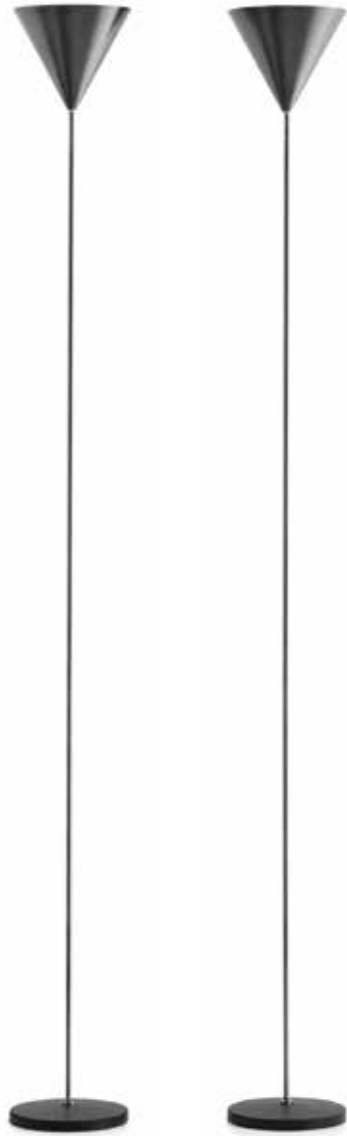

Floor lamp with painted aluminium sliding reflector with metallic grey finish, brass stem with chrome or brass finish, black painted cast iron base.

Stelo, candela, madre, cono.  
Stem, candle, mother, cone.

*Imbuto*

Lampada da terra con riflettore a cono in alluminio verniciato con finitura grigio metallizzato o verniciato bianco, asta in ottone con finitura cromata o finitura ottone, basamento in ghisa verniciata nero.

Floor lamp with painted aluminium cone-shaped reflector with metallic grey finish or white painted, brass stem with chrome or brass finish, black painted cast iron base.

Tavolo, asta, peso, diagonale.  
Table, stem, weight, diagonal.

*Base Ghisa*

Lampada da tavolo con riflettore scorrevole in alluminio verniciato con finitura grigio metallizzato, asta in ottone con finitura cromata o finitura ottone e basamento in ghisa verniciata nero.